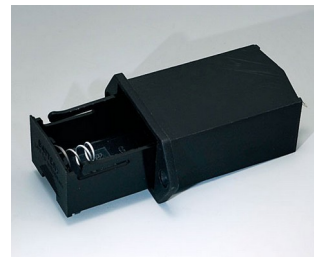

A9302510
Battery holder, 1 x 9 V (PP3)
PA
black RAL 9005