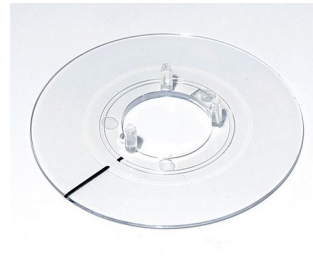

A4423020
 Dial 23
 PC (UL 94 HB)
 transparent

COM-KNOBS

A4423039
 Dial 23
 PC (UL 94 HB)
 transparent

A4423060
 Dial 23
 PC (UL 94 HB)
 transparent

A4431010
 Dial 31
 PC (UL 94 HB)
 transparent

A4431060
 Dial 31
 PC (UL 94 HB)
 transparent