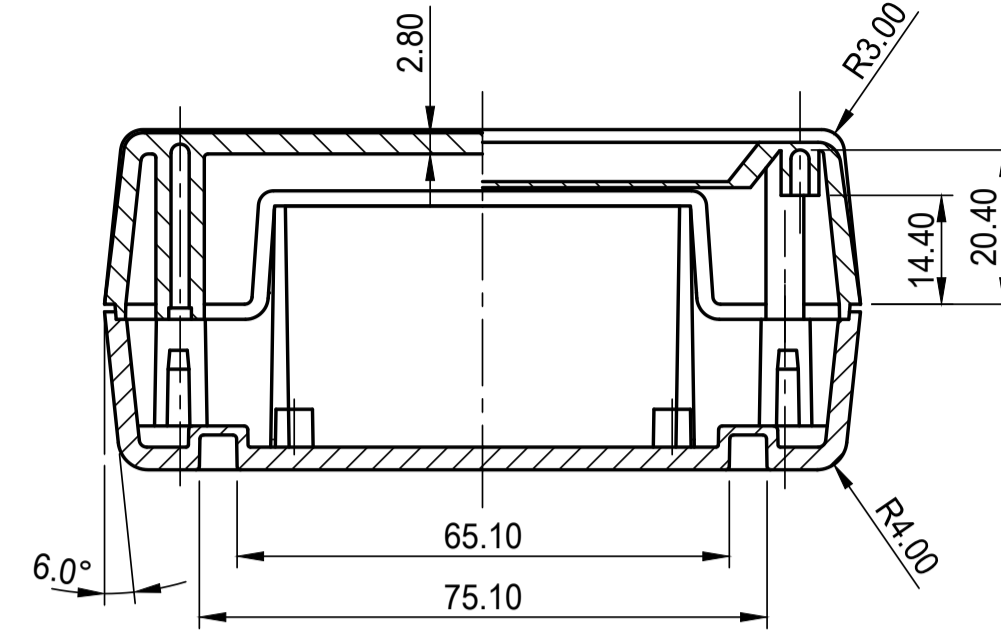

SCHNITT B-B
section