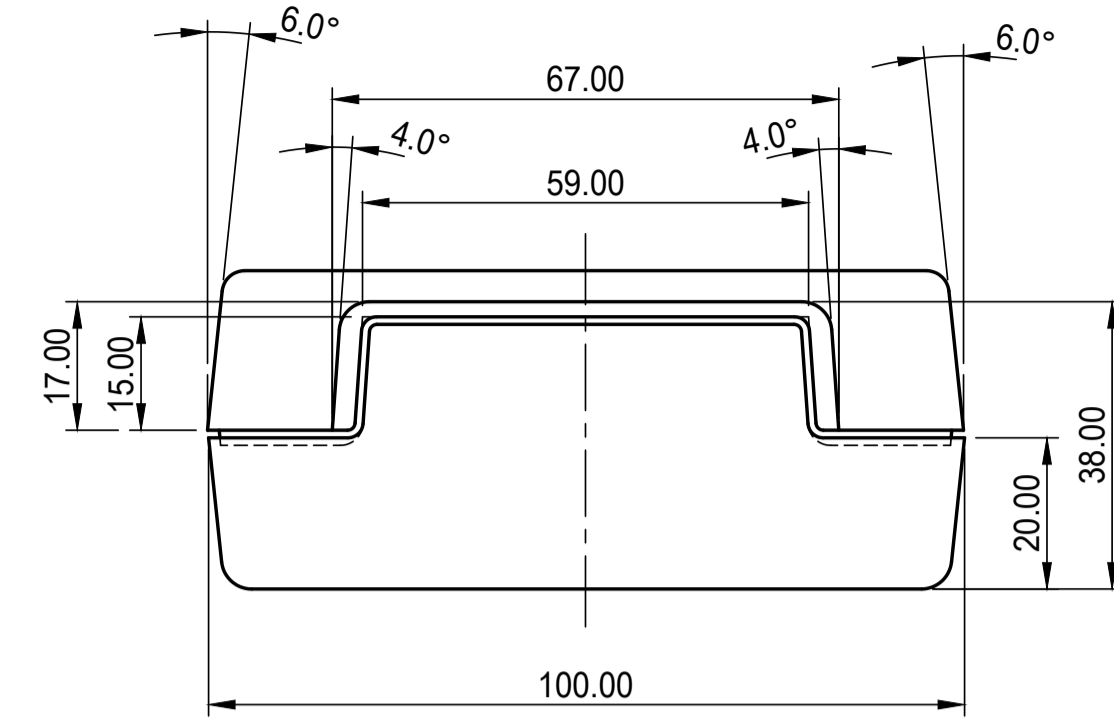

max. Platinengröße: Oberteil 91 x 169 mm, Unterteil ohne Batteriefach 91 x 168 mm (Domaussparung unberücksichtigt)
max. size of PCB: top part 91 x 169 mm, base part without battery compartment 91 x 168 mm (cutouts for pillars not taken into consideration)

Bitte die Maße an aktuellen Teilen abnehmen.
Diese unterliegen material- und produktionspezifischen Fertigungstoleranzen

Please take the dimensions from current parts.
These are subject to material- and manufacturing-specific tolerances.