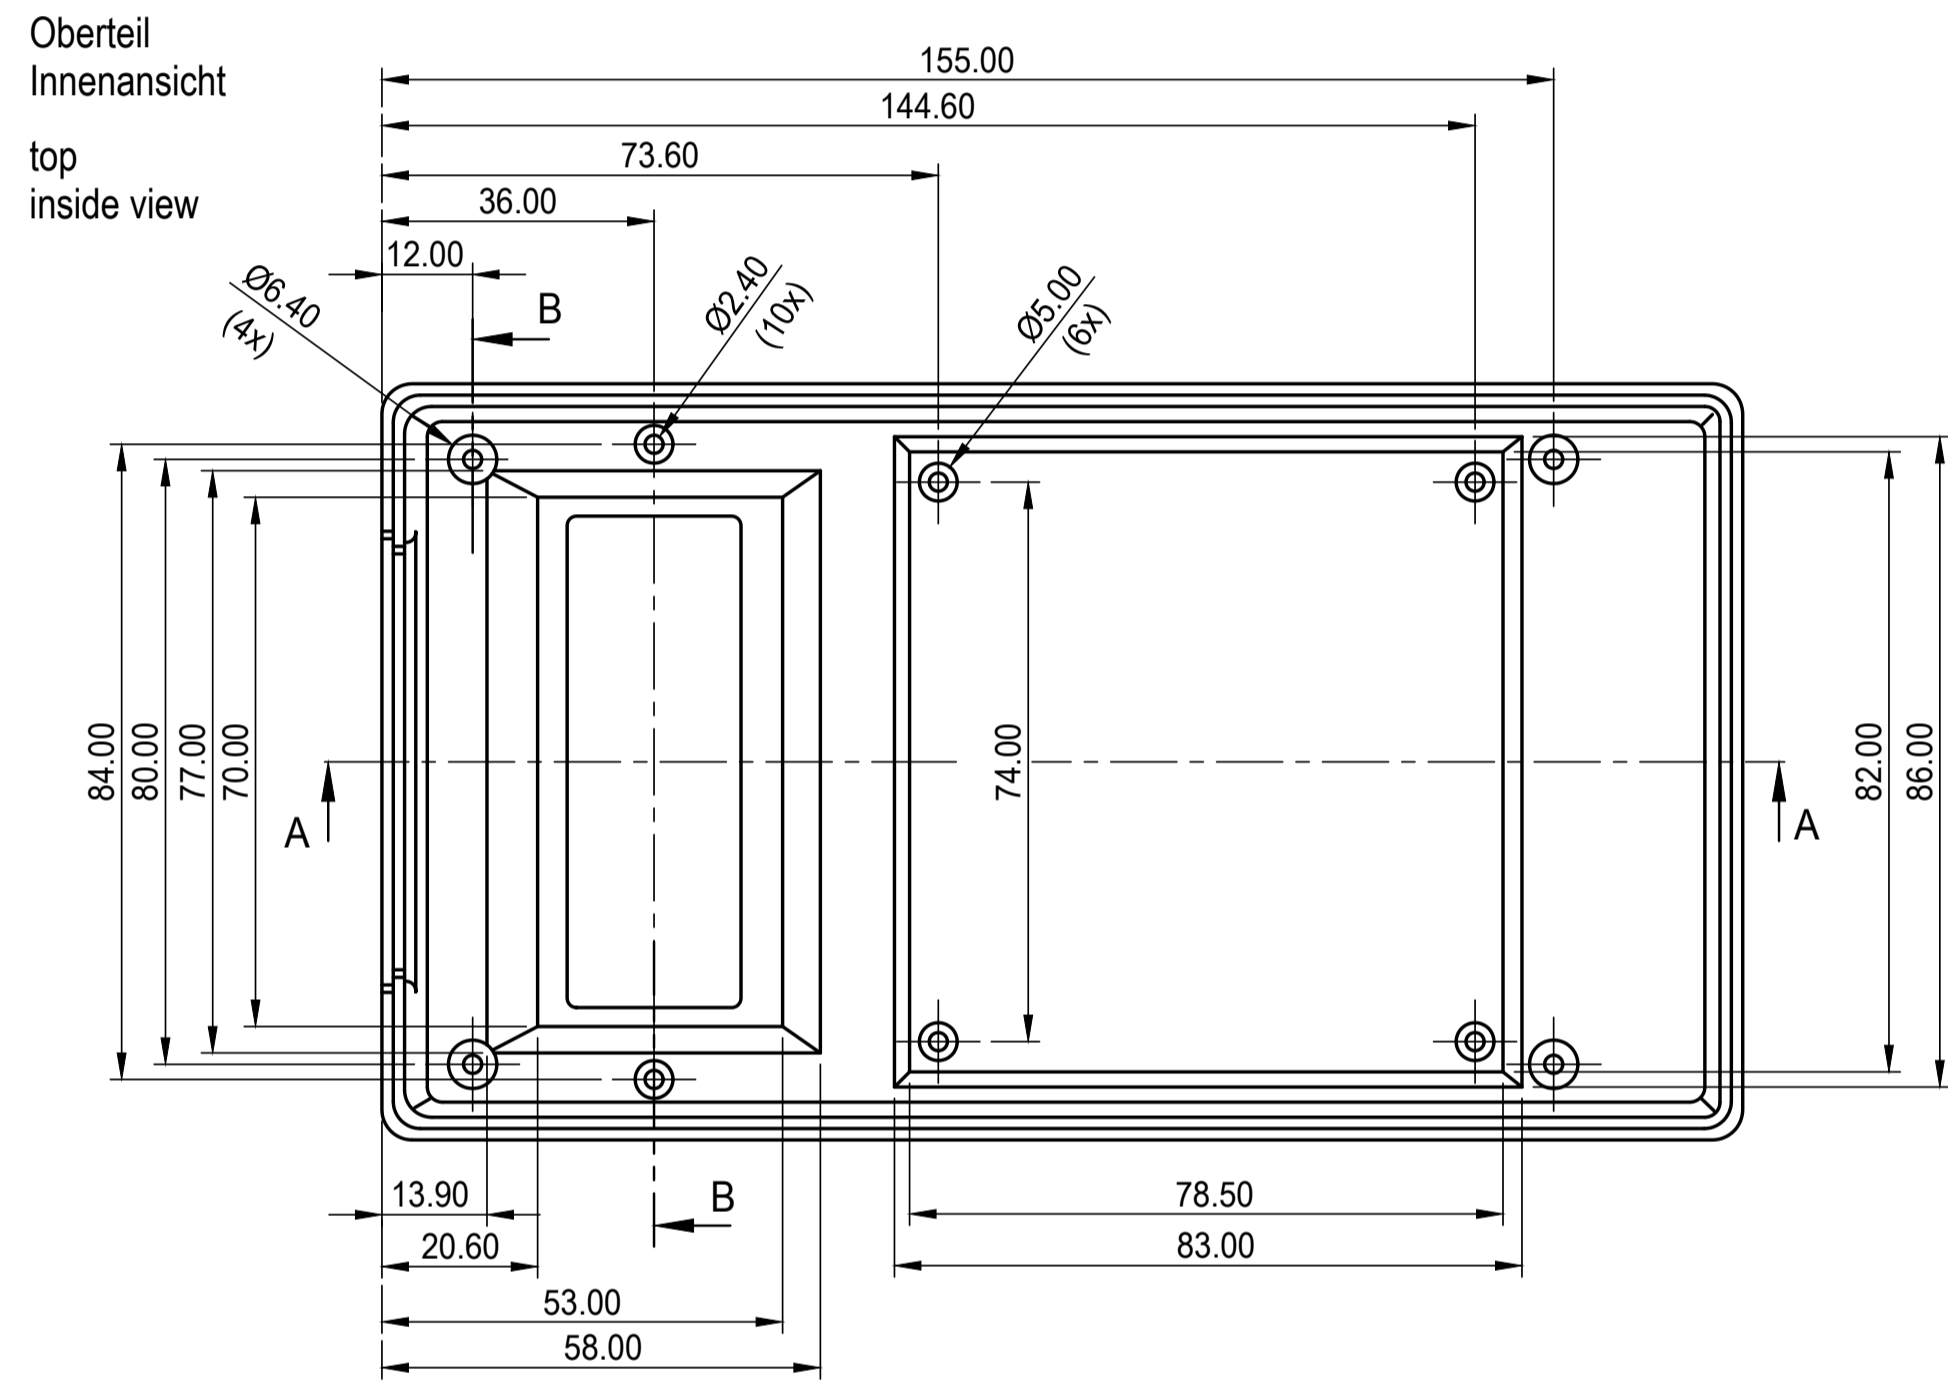

max. Platinengröße: Oberteil 91 x 169 mm, Unterteil ohne Batteriefach 91 x 168 mm (Domaussparung unberücksichtigt)
max. size of PCB: top part 91 x 169 mm, base part without battery compartment 91 x 168 mm (cutouts for pillars not taken into consideration)

Bitte die Maße an aktuellen Teilen abnehmen.
Diese unterliegen material- und produktionspezifischen Fertigungstoleranzen

Please take the dimensions from current parts.
These are subject to material- and manufacturing-specific tolerances.