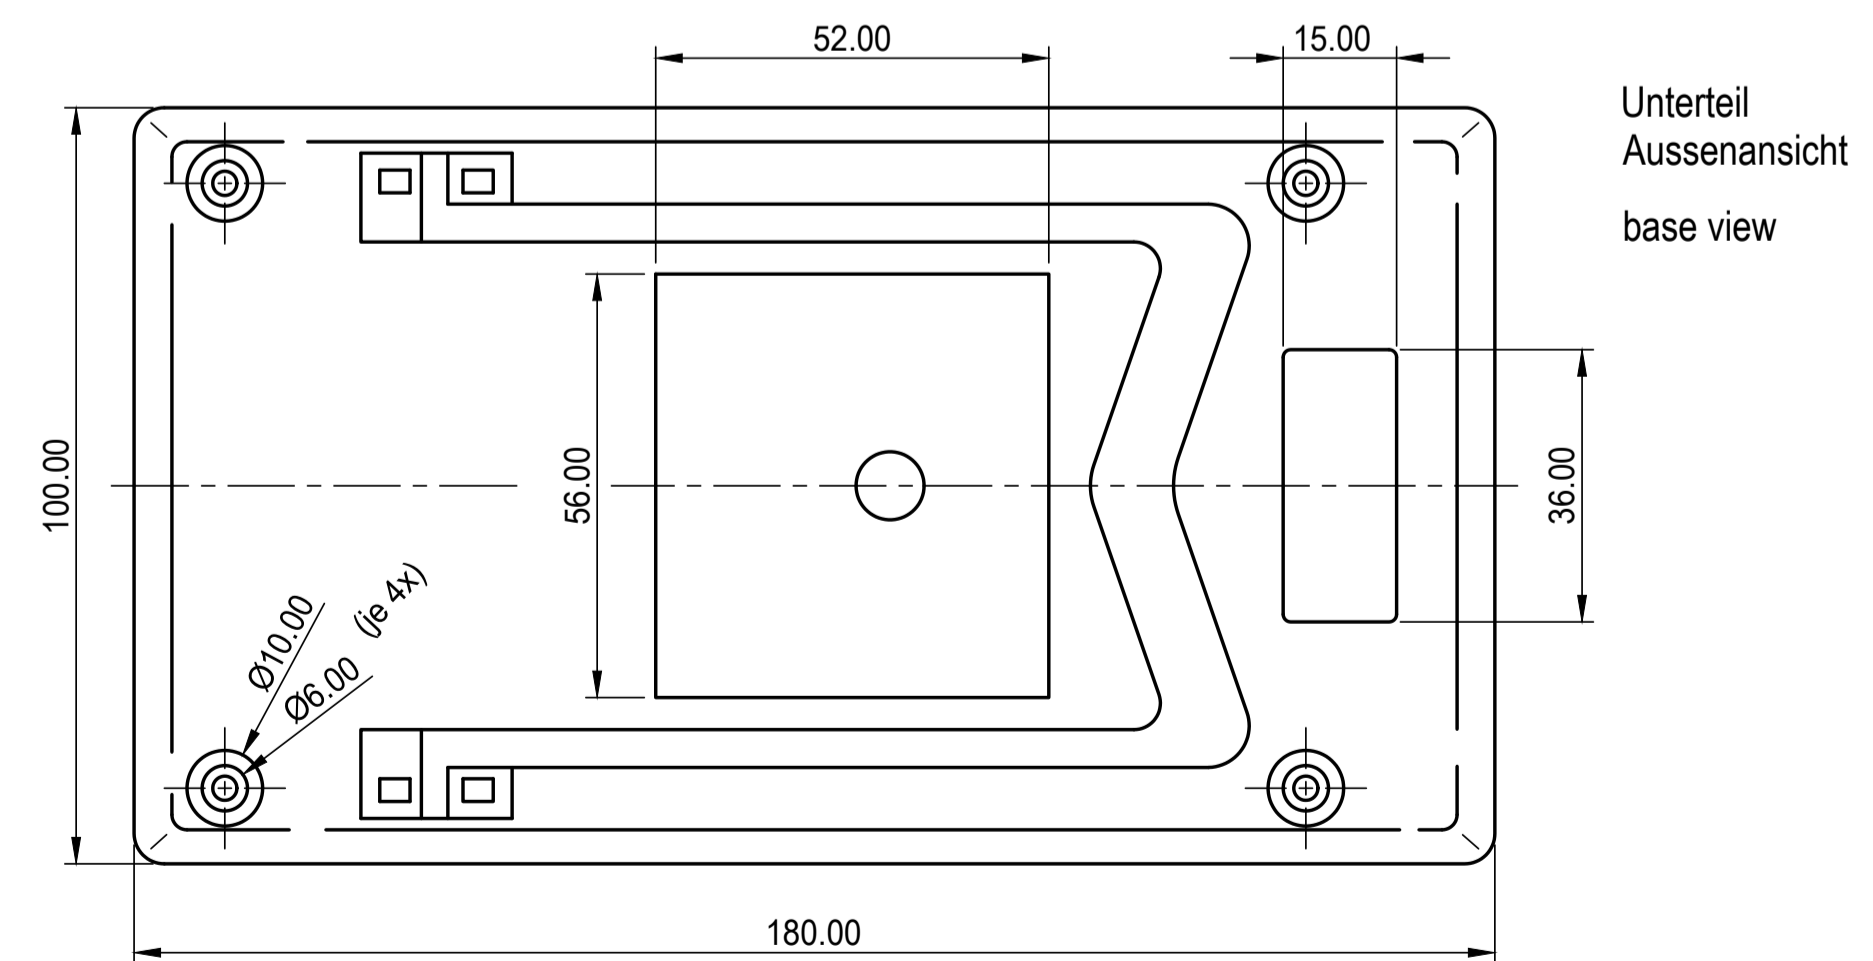

Unterteil
Aussenansicht
base view

max. Platinengröße: Oberteil 91 x 169 mm, Unterteil ohne Batteriefach 91 x 168 mm (Domaussparung unberücksichtigt)
max. size of PCB: top part 91 x 169 mm, base part without battery compartment 91 x 168 mm (cutouts for pillars not taken into consideration)

Bitte die Maße an aktuellen Teilen abnehmen.
Diese unterliegen material- und produktionspezifischen Fertigungstoleranzen

Please take the dimensions from current parts.
These are subject to material- and manufacturing-specific tolerances.