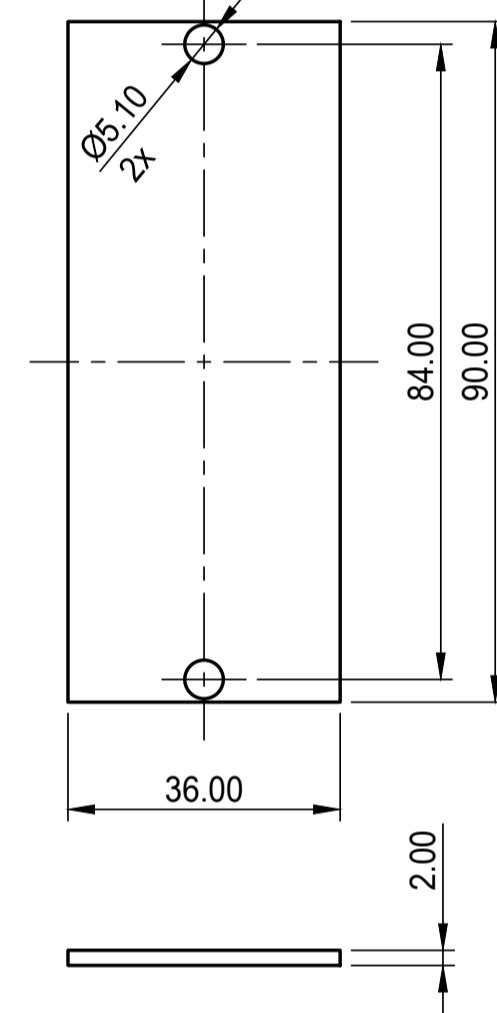

Displayscheibe
Display window