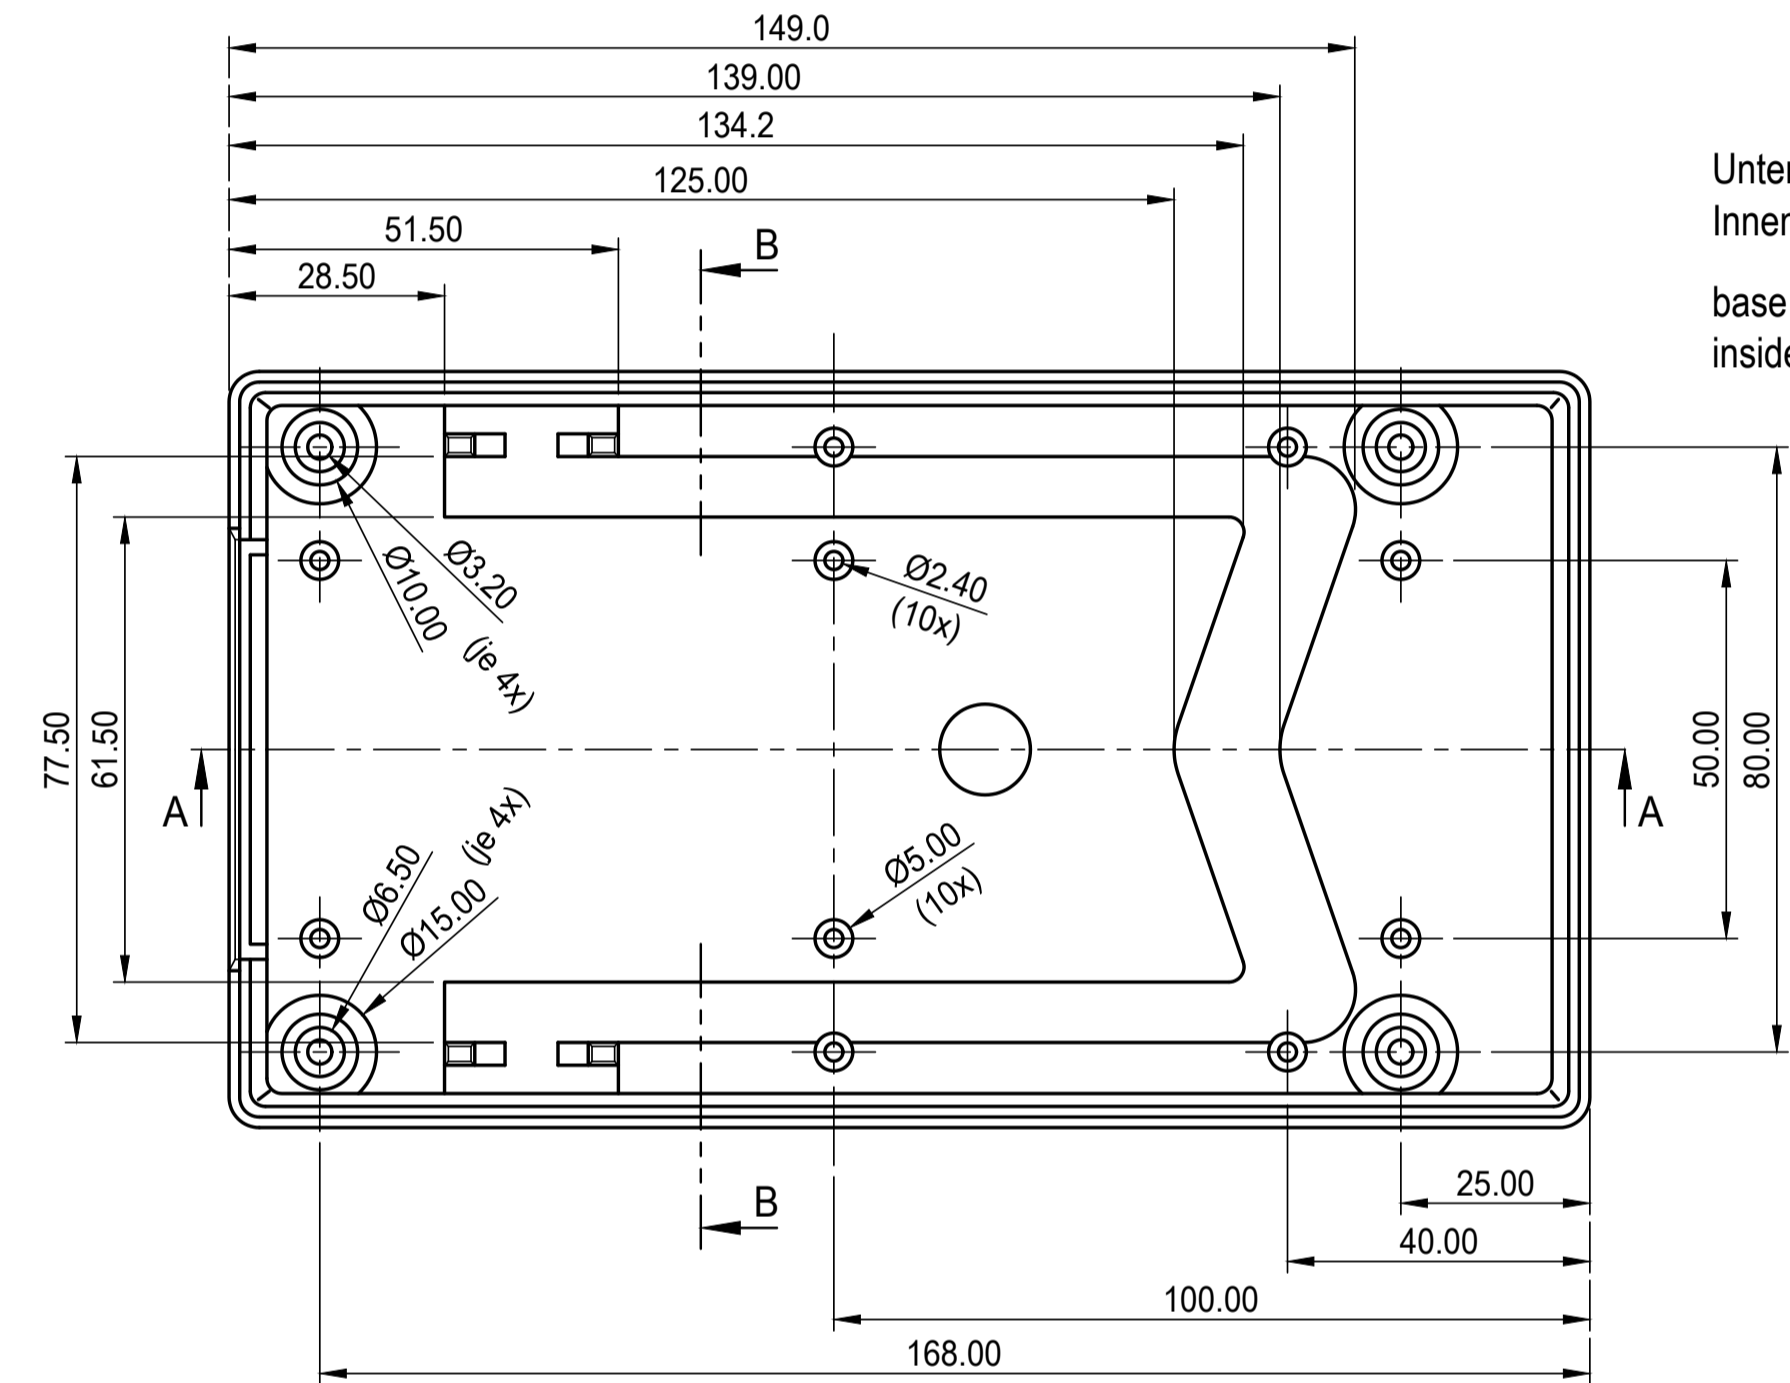

Unterteil
Innenansicht
base
inside view