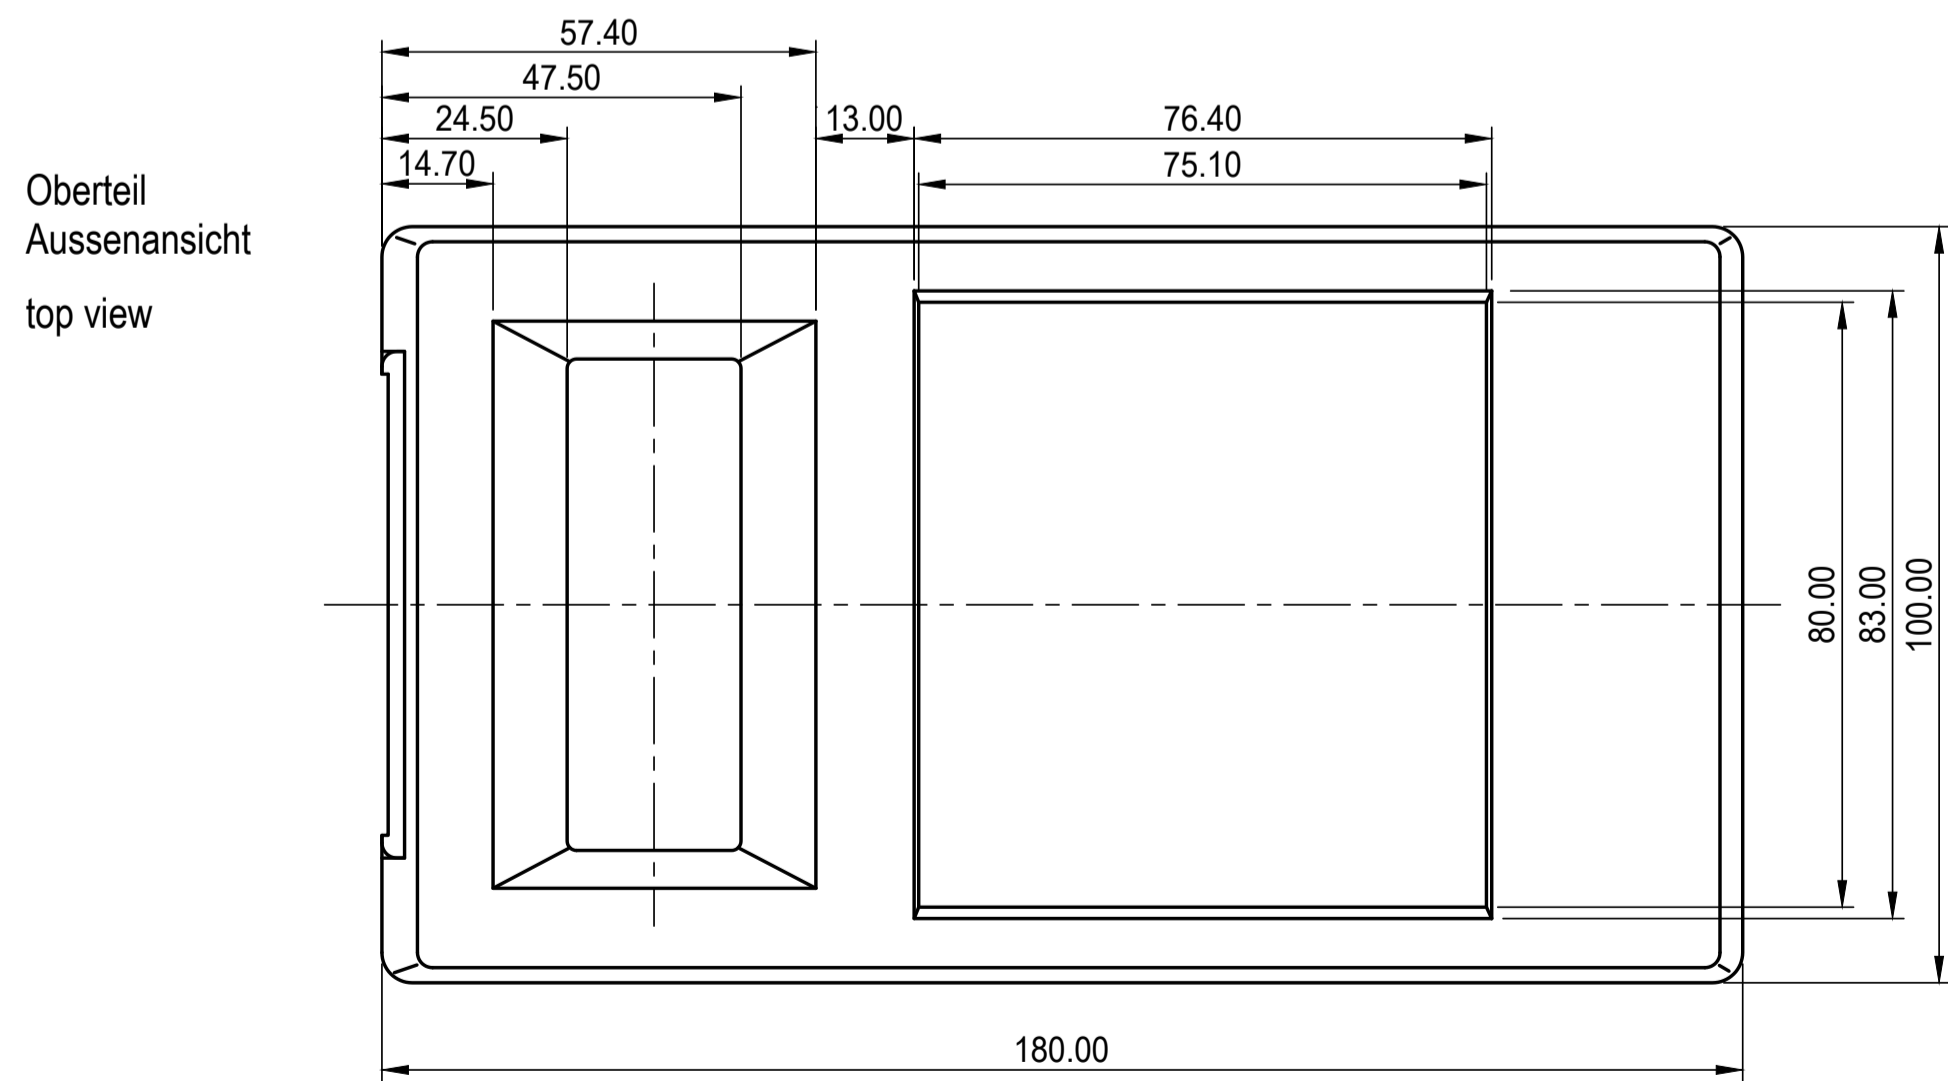

Unterteil
Aussenansicht
base view

max. Platinengröße: Oberteil 91 x 169 mm, Unterteil ohne Batteriefach 91 x 168 mm (Domaussparung unberücksichtigt)
max. size of PCB: top part 91 x 169 mm, base part without battery compartment 91 x 168 mm (cutouts for pillars not taken into consideration)

Bitte die Maße an aktuellen Teilen abnehmen.
Diese unterliegen material- und produktionspezifischen Fertigungstoleranzen

Please take the dimensions from current parts.
These are subject to material- and manufacturing-specific tolerances.